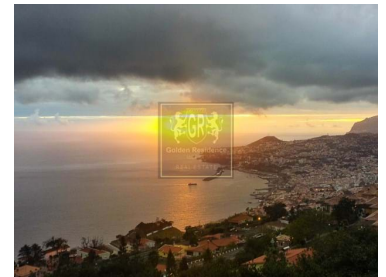

São Gonçalo - Земля

3250

Площадь
земельного
участка (m²)

740 000 €
(EUR €)

Земля с домом в Невесе, Сан-Гонсалу, Фуншал

Отличный земельный участок общей площадью 3250м2 расположен в Невесе, Сан-Гонсалу. Этот район предлагает полное спокойствие и удивительный вид на залив Фуншала и море.

Земля имеет большой потенциал. На земельном участке может быть построено до 6 домов.

Уже есть дом в традиционном стиле площадью около 700 м2, готовый к проживанию.

Особенности недвижимости

- сертификат электроэнергии: В процессе

João Marrafa

+351914770141 ² · +351291764129 ¹

joaomarrafa@goldenresidence.pt

T +351 291 764 129 ¹ · T +351 914 770 141 ² · E info@goldenresidence.pt

Estrada Monumetal, 190F
AMI 9413

¹ (Звонок в национальную фиксированную сеть) | ² (Вызов национальной мобильной сети)