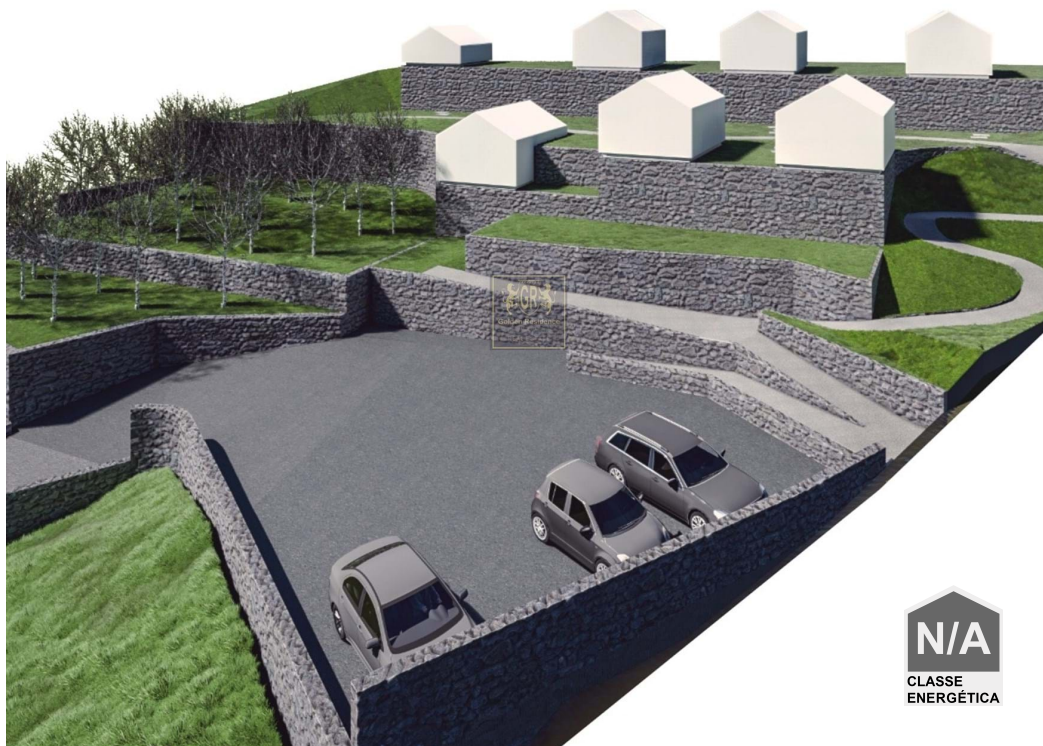

## São Vicente - Земля

1650

Площадь (m<sup>2</sup>)

1650

Площадь  
земельного  
участка (m<sup>2</sup>)

180 000 €

(EUR €)

## Земля в Сан-Висенте

Отличный земельный участок с утвержденным проектом на 7 единиц агротуризма. Идеально подходит для сельского проживания.

Он расположен в очень спокойном районе, в окружении красивых зеленых насаждений.