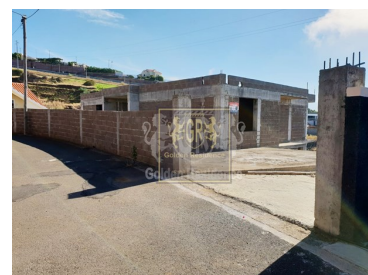

Calheta - Земля

 1100

Площадь (m²)

 1100

Площадь
земельного
участка (m²)

158 000 €

(EUR €)

Особенности недвижимости