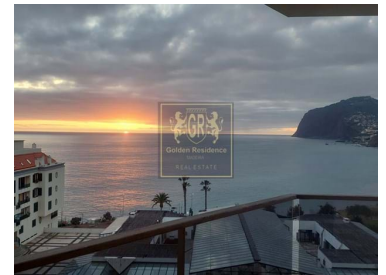

São Martinho - Apartamento

1   1   80   80   Garagem

Quartos   Casas de banho   Área (m²)   Área terreno (m²)   Garagem

385 000 €
(EUR €)

Apartamento T1 no Lido, Funchal

Apartamento T1 – Uma Oportunidade Única no Prestigiado "Centromar"

Apresentamos-lhe um apartamento verdadeiramente exclusivo, localizado num dos edifícios mais emblemáticos do Funchal, o prestigiado "Centromar".

Este imóvel é um verdadeiro "Barn Find", uma raridade no mercado imobiliário. Trata-se de um apartamento novo, nunca habitado, com todos os seus equipamentos de cozinha por estrear, oferecendo-lhe uma experiência autêntica de primeira utilização.

Com uma sala ampla e versátil, este apartamento T1 pode facilmente ser convertido num T2 ou adaptado para incluir um escritório, conforme as suas necessidades.

João Marrafa

+351914770141 ² · +351291764129 ¹

joaomarrafa@goldenresidence.pt

T +351 291 764 129 ¹ · T +351 914 770 141 ² · E info@goldenresidence.pt

Estrada Monumetal, 190F
AMI 9413

¹ (Chamada para rede fixa nacional) | ² (Chamada para rede móvel nacional)