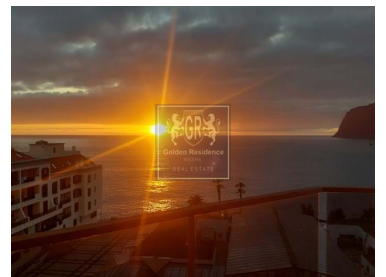

São Martinho - Apartamento

1   1   80   80   Garagem

Quartos   Casas de banho   Área (m²)   Área terreno (m²)   Garagem

385 000 €
(EUR €)

Apartamento T1 no Lido, Funchal

Apartamento T1 – Uma Oportunidade Única no Prestigiado "Centromar"

Apresentamos-lhe um apartamento verdadeiramente exclusivo, localizado num dos edifícios mais emblemáticos do Funchal, o prestigiado "Centromar".

Este imóvel é um verdadeiro "Barn Find", uma raridade no mercado imobiliário. Trata-se de um apartamento novo, nunca habitado, com todos os seus equipamentos de cozinha por estrear, oferecendo-lhe uma experiência autêntica de primeira utilização.

Com uma sala ampla e versátil, este apartamento T1 pode facilmente ser convertido num T2 ou adaptado para incluir um escritório, conforme as suas necessidades.

João Marrafa

+351914770141 ² · +351291764129 ¹

joaomarrafa@goldenresidence.pt

T +351 291 764 129 ¹ · T +351 914 770 141 ² · E info@goldenresidence.pt

Estrada Monumetal, 190F
AMI 9413

¹ (Chamada para rede fixa nacional) | ² (Chamada para rede móvel nacional)