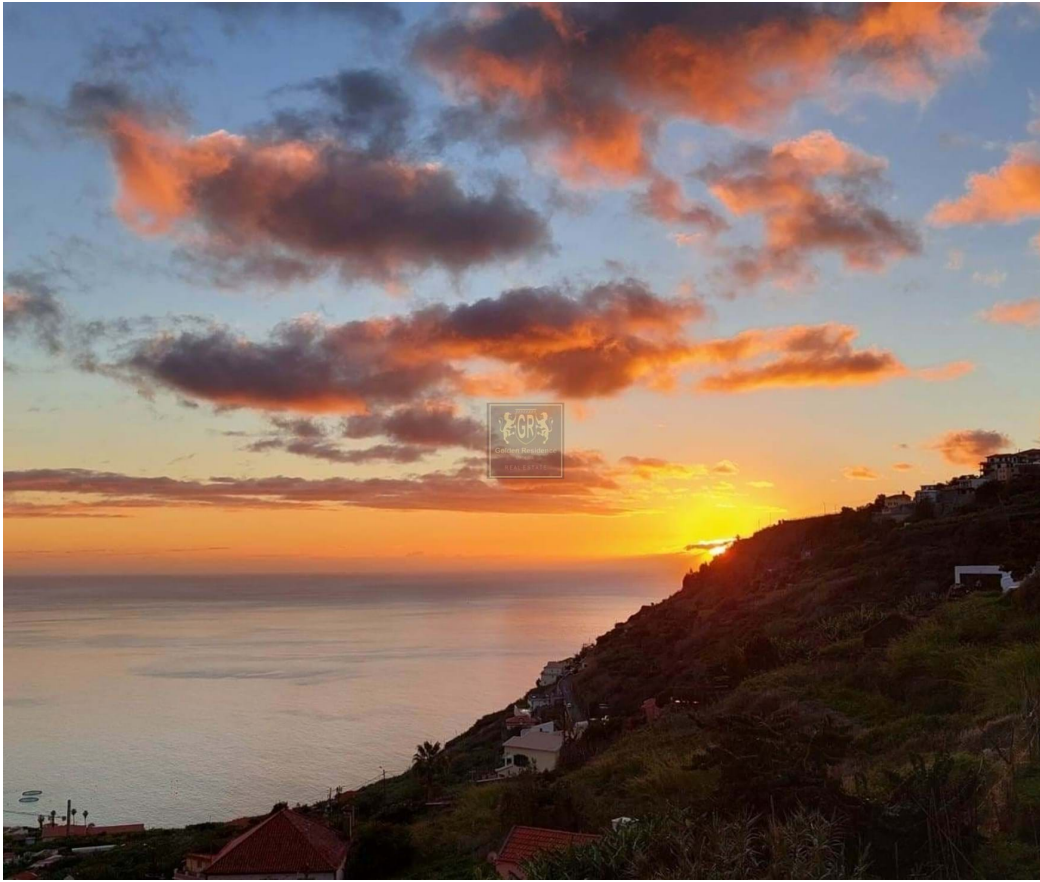

Arco da Calheta - Terreno

1100

Área terreno (m²)

150 000 €

(EUR €)

Terreno localizado no Arco da Calheta

Terreno localizado na bonita zona da Calheta, oferecendo uma vista panorâmica incrível para a serra e para o mar.

Tem capacidade para construir Moradias e tem uma área total de 1100m².

Encontra-se também perto de várias comodidades como cafés e restaurantes de excelência, farmácia, supermercado, etc. Fica a apenas 30 minutos do centro do Funchal e a apenas 7 minutos da praia de areia dourada da Calheta e da Marina da Calheta, onde pode encontrar tudo o que precisa.

Características da Propriedade

João Marrafa

+351914770141 ² · +351291764129 ¹

joaomarrafa@goldenresidence.pt

T +351 291 764 129 ¹ · T +351 914 770 141 ² · E info@goldenresidence.pt

Estrada Monumetal, 190F
AMI 9413

¹ (Chamada para rede fixa nacional) | ² (Chamada para rede móvel nacional)