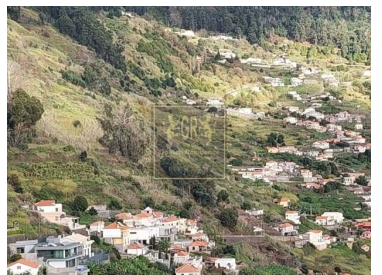

Arco da Calheta - Terreno

1100

Área terreno (m²)

150 000 €

(EUR €)

Terreno localizado no Arco da Calheta

Terreno localizado na bonita zona da Calheta, oferecendo uma vista panorâmica incrível para a serra e para o mar.

Tem capacidade para construir Moradias e tem uma área total de 1100m².

Encontra-se também perto de várias comodidades como cafés e restaurantes de excelência, farmácia, supermercado, etc. Fica a apenas 30 minutos do centro do Funchal e a apenas 7 minutos da praia de areia dourada da Calheta e da Marina da Calheta, onde pode encontrar tudo o que precisa.

Características da Propriedade

João Marrafa

+351914770141 ² · +351291764129 ¹

joaomarrafa@goldenresidence.pt

T +351 291 764 129 ¹ · T +351 914 770 141 ² · E info@goldenresidence.pt

Estrada Monumetal, 190F
AMI 9413

¹ (Chamada para rede fixa nacional) | ² (Chamada para rede móvel nacional)