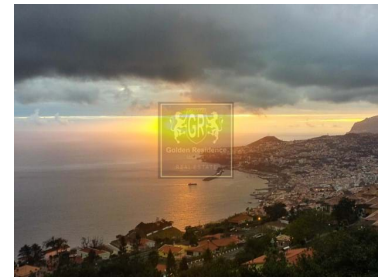

São Gonçalo - Terreno

 **3250**

Área terreno (m²)

740 000 €

(EUR €)

Terreno com moradia em Neves, São Gonçalo, Funchal

Excelente terreno com uma área total de 3250m² localizado em Neves, São Gonçalo. Esta área oferece total tranquilidade e uma vista deslumbrante sobre a baía do Funchal e o mar.

O terreno tem muito potencial. Lá podem ser construídas até 6 casas no terreno.

Já existe uma moradia de estilo tradicional com cerca de 700m² pronta a habitar.

Características da Propriedade

- Certificação energética: Em curso