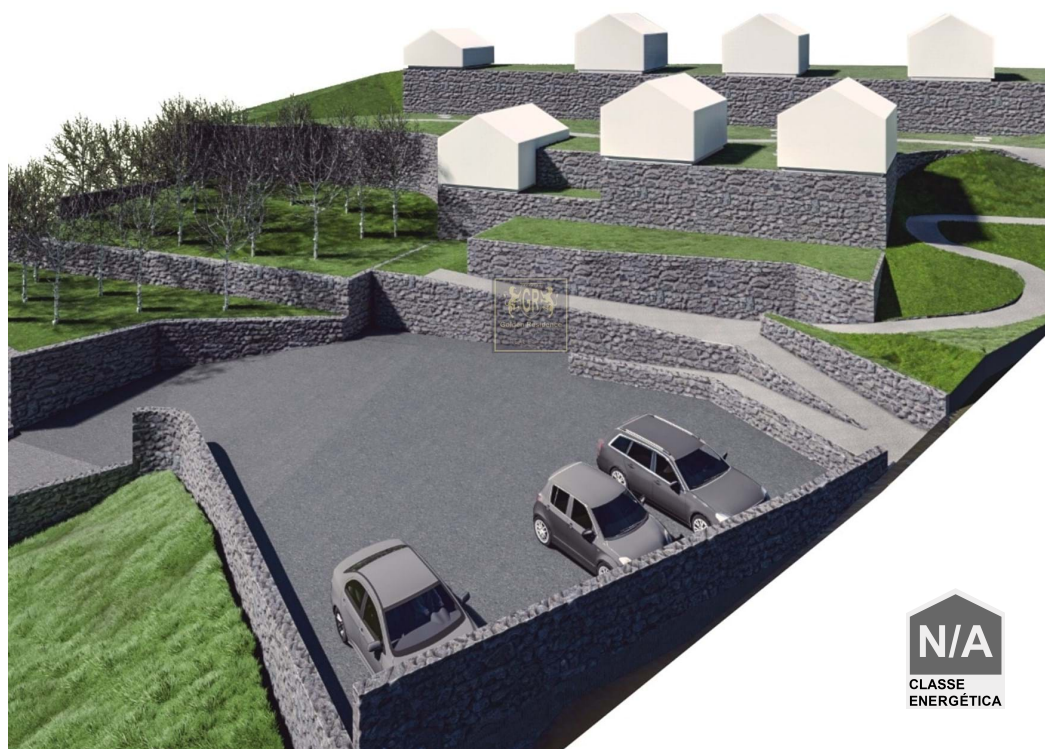

São Vicente - Terreno

 **1650**
Área (m²)

 **1650**
Área terreno (m²)

180 000 €
(EUR €)

Terreno em São Vicente

Excelente terreno com projeto aprovado para 7 unidades de agroturismo. Perfeito para acomodação rural.