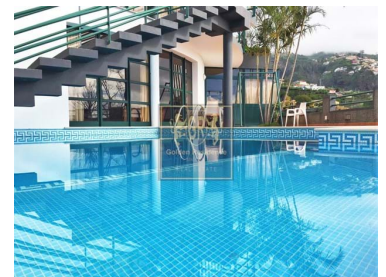

Monte - Moradia

7 Quartos **6** Casas de banho **357** Área (m²) **578** Área terreno (m²) **Piscina**

750 000 € (EUR €)

Villa T7 no Monte

Excelente moradia de estilo tradicional localizada no Monte, oferecendo-lhe uma surpreendente vista panorâmica para a área da cidade, o porto e o mar. Apenas 15 minutos do centro da cidade do Funchal.

Entrando na casa, você encontrará uma grande sala de estar com uma bela lareira e uma área de jantar. Tem excelente luminosidade natural.

A cozinha encontra-se no mesmo nível e tem uma porta que leva você para a área externa acima da piscina. Você também pode encontrar um quarto e um banheiro e uma sala de armazenamento. Subindo pela escada você encontrará os quartos. Existem 3 quartos nesse nível, todos num tamanho muito bom. Um deles tem também uma casa de banho privativa e varanda com vistas incríveis e exposição solar perfeita.

No último nível da casa você pode encontrar outra sala ampla com uma área de jantar, um bar e 3 quartos mais, todos eles com casa de banho privada. Nesse mesmo nível há também um ginásio e um grande pátio com uma piscina e uma área de churrasco.