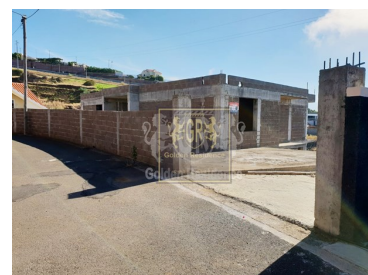

Calheta - Terreno

 **1100**
Área (m²)

 **1100**
Área terreno (m²)

158 000 €
(EUR €)

Terrenos para construção em Calheta

Excelente terreno com casa para construção localizada na Calheta, perto da zona de Jardim do Mar. Esta zona calma é muito famosa por causa da exposição ao sol perfeito que é o dia todo e as praias incríveis que a zona oferece.

O terreno tem uma área total de 1500m², com a casa nele. Tem uma maravilhosa vista panorâmica para o mar e as montanhas.

A casa é feita de materiais de boa qualidade e já tem a construção de uma piscina.