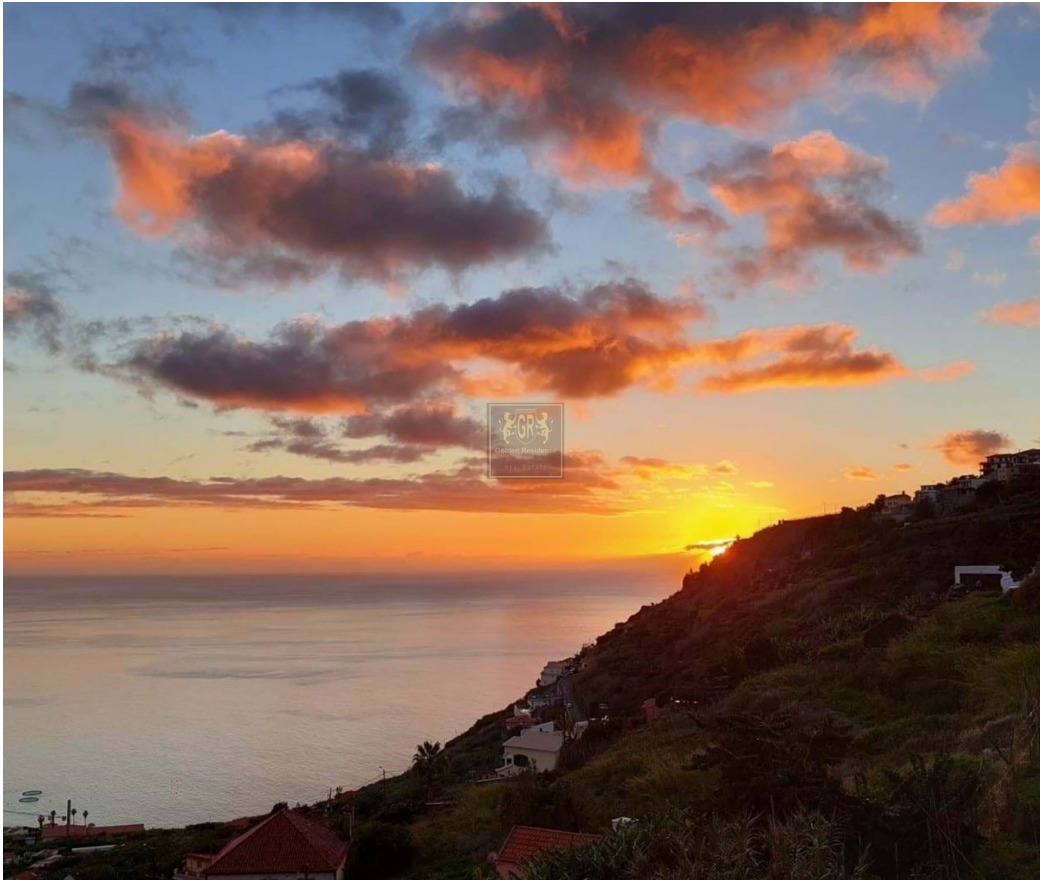

Arco da Calheta - Terrain

 1100

Superficie du terrain
(m²)

150 000 €
(EUR €)

Terrain situé à Arco da Calheta

Terrain situé dans la belle région de Calheta, offrant une vue panoramique imprenable sur les montagnes et la mer.

Il a la capacité de construire des villas et a une superficie totale de 1100m².

Il est également proche de diverses commodités telles que des cafés et des restaurants d'excellence, une pharmacie, un supermarché, etc. Il se trouve à seulement 30 minutes du centre de Funchal et à seulement 7 minutes de la plage de sable doré de Calheta et de la marina de Calheta où vous pouvez trouver tout ce dont vous avez besoin.