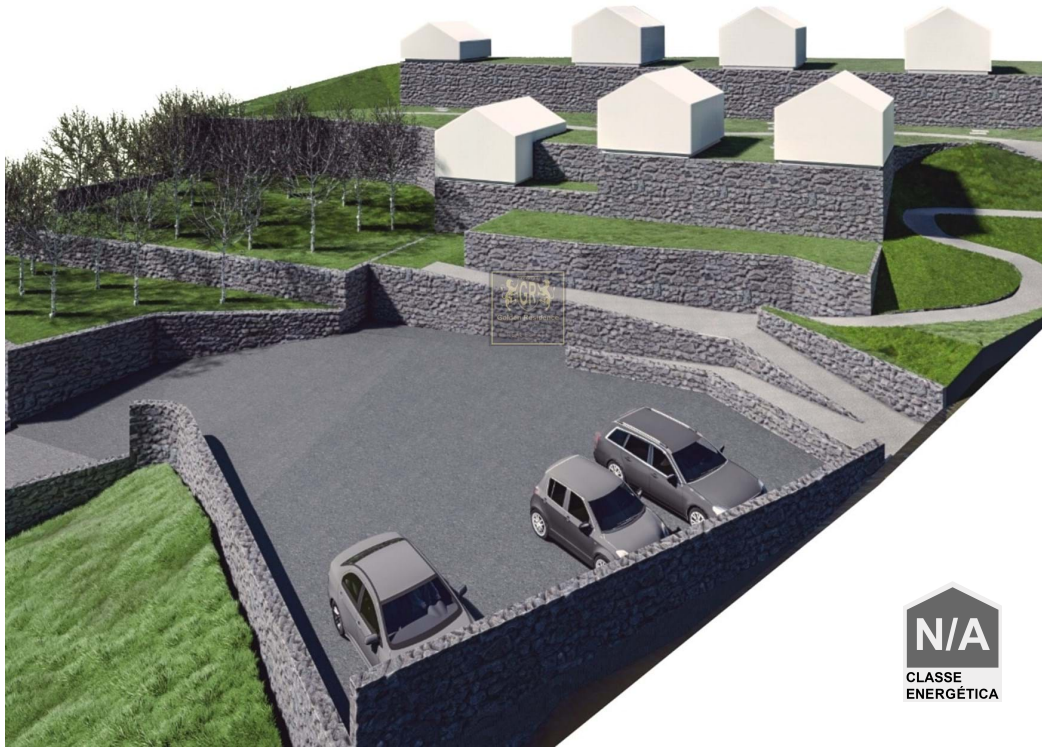

São Vicente - Terrain

1650

Aire (m²)

1650

Superficie du terrain
(m²)

180 000 €

(EUR €)

Terres à São Vicente

Excellent terrain avec projet approuvé pour 7 unités agrotourisme. Parfait pour l'hébergement rural. Il est situé dans un quartier très calme, entouré de beaux espaces verts.

Caractéristiques de la propriété