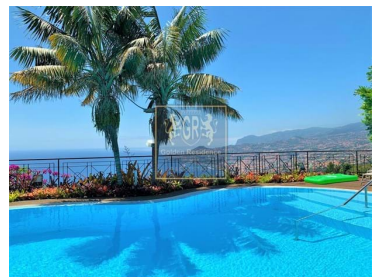

São Gonçalo - Maison

4	5	600	1200			2 500 000 € (EUR €)
Des chambres	Salles de bain	Aire (m²)	Superficie du terrain (m²)	Garage	Piscine	

Maison T4 à São Gonçalo, Funchal

Belle maison madeirean situé dans une zone noble de São Gonçalo, Neves, à seulement 10 minutes du centre de Funchal.

Dans cette maison de style centenaire, vous pouvez trouver de nombreuses plantes indigènes ainsi que des arbres fruitiers et une grande serre chaude à l'arrière de la maison. Au grand patio, vous pouvez également trouver une piscine avec une excellente exposition au soleil tout au long de la journée et avec système de chauffage aussi. Il ya aussi un garage avec de l'espace pour 3 voitures et barbecue.

La belle maison traditionnelle dispose de 4 chambres et 5 salles de bains au total, toutes les chambres avec salle de bains privée, une cuisine entièrement équipée, un salon et salle à manger combinés, un bureau, une buanderie, la climatisation dans toutes les divisions, une salle de gym

João Marrafa

+351914770141 ² · +351291764129 ¹

joaomarrafa@goldenresidence.pt

T +351 291 764 129 ¹ · T +351 914 770 141 ² · E info@goldenresidence.pt

Estrada Monumetal, 190F
AMI 9413

¹ (Appel vers le réseau fixe national) | ² (Appel réseau mobile national)