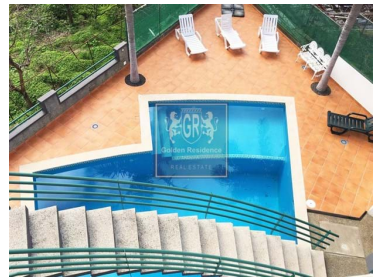

Monte - Maison

7 Des chambres
6 Salles de bain
357 Aire (m²)
578 Superficie du terrain Piscine (m²)
Piscine

750 000 €
(EUR €)

T7 Villa de Monte

Style traditionnel excellent Villa située à Monte, vous offrant une vue panoramique incroyable à la zone de la ville, le port et la mer. Seulement 15 minutes du centre de Funchal.

Entrer dans la maison, vous trouverez un grand salon avec une belle cheminée et une salle à manger à côté de lui. Il a l'excellent lumière du jour.

La cuisine se trouve sur ce même niveau et a une porte qui mène à la zone extérieur au-dessus de la piscine. Vous pouvez également trouver une chambre à coucher et une salle de bains et un débarras.

Monter par l'escalier vous trouverez les chambres à coucher. Il y a 3 chambres à coucher à ce niveau, les trois d'entre eux dans une très bonne taille. L'un d'eux a également une salle de bains privative et un balcon de bonne taille avec une vue imprenable et un ensoleillement parfait.

João Marrafa

+351914770141 ² · +351291764129 ¹

joamarrafa@goldenresidence.pt

T +351 291 764 129 ¹ · T +351 914 770 141 ² · E info@goldenresidence.pt

Estrada Monumetal, 190F
AMI 9413

¹ (Appel vers le réseau fixe national) | ² (Appel réseau mobile national)