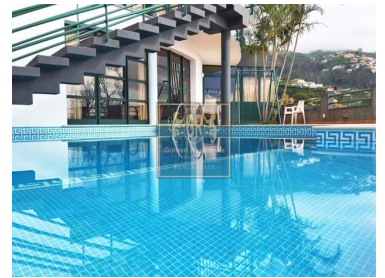

Monte - Maison

7 Des chambres
6 Salles de bain
357 Aire (m²)
578 Superficie du terrain Piscine (m²)
Piscine

750 000 €
(EUR €)

T7 Villa de Monte

Style traditionnel excellent Villa située à Monte, vous offrant une vue panoramique incroyable à la zone de la ville, le port et la mer. Seulement 15 minutes du centre de Funchal.

Entrer dans la maison, vous trouverez un grand salon avec une belle cheminée et une salle à manger à côté de lui. Il a l'excellent lumière du jour.

La cuisine se trouve sur ce même niveau et a une porte qui mène à la zone extérieur au-dessus de la piscine. Vous pouvez également trouver une chambre à coucher et une salle de bains et un débarras.

Monter par l'escalier vous trouverez les chambres à coucher. Il y a 3 chambres à coucher à ce niveau, les trois d'entre eux dans une très bonne taille. L'un d'eux a également une salle de bains privative et un balcon de bonne taille avec une vue imprenable et un ensoleillement parfait.

João Marrafa

+351914770141 ² · +351291764129 ¹

joamarrafa@goldenresidence.pt

T +351 291 764 129 ¹ · T +351 914 770 141 ² · E info@goldenresidence.pt

Estrada Monumetal, 190F
AMI 9413

¹ (Appel vers le réseau fixe national) | ² (Appel réseau mobile national)