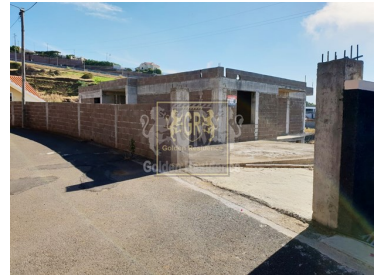

Calheta - Terrain

1100

Aire (m²)

1100

Superficie du terrain
(m²)

158 000 €

(EUR €)

Terrains pour la construction à Calheta

Excellent terrain avec maison en construction située à Calheta, près de la zone de Jardim do Mar. Cette zone de calme est très célèbre en raison de l'ensoleillement parfait qu'elle a toute la journée et aux très belles plages qu'offre la zone.

Le terrain a une superficie totale de 1500m² avec la maison dedans. Il a une vue panoramique imprenable sur la mer et les montagnes.

La maison est faite de matériaux de bonne qualité et a déjà la construction d'une piscine.

C'est un excellent investissement, et une fois que c'est terminé, il est un paradis de paix.

João Marrafa

+351914770141² · +351291764129¹

joaomarrafa@goldenresidence.pt

T +351 291 764 129¹ · T +351 914 770 141² · E info@goldenresidence.pt

Estrada Monumetal, 190F
AMI 9413

¹ (Appel vers le réseau fixe national) | ² (Appel réseau mobile national)