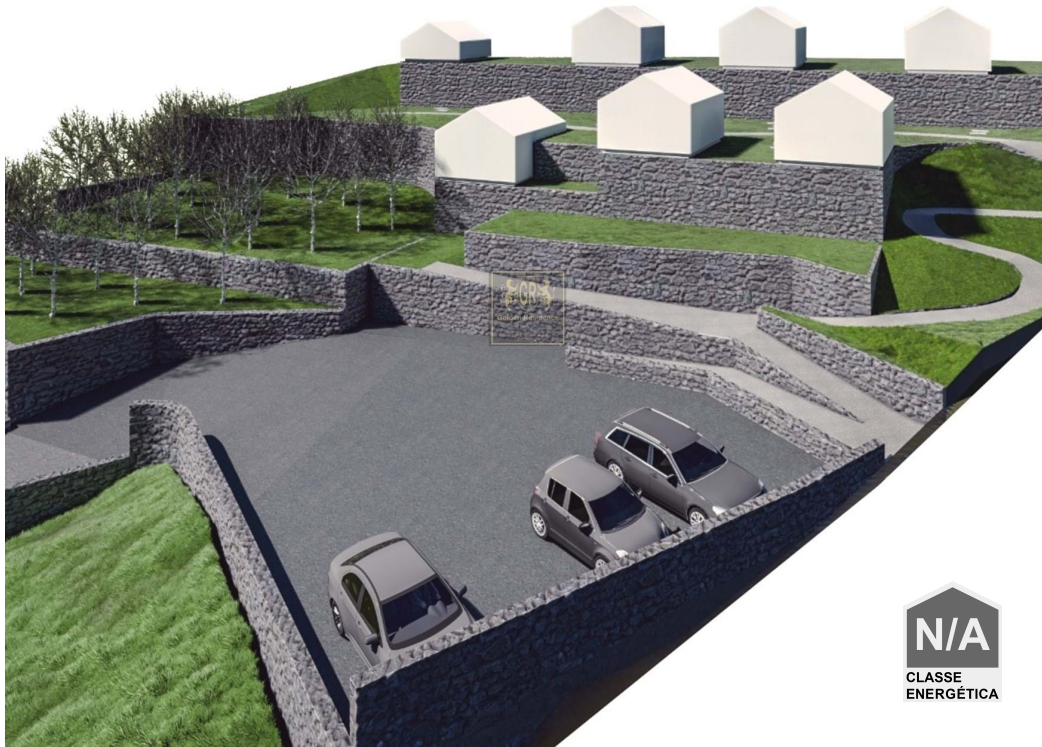

## São Vicente - Grundstück

1650

Bereich (m<sup>2</sup>)

1650

Grundstücksfläche  
(m<sup>2</sup>)

180 000 €

(EUR €)

## Grundstück in São Vicente

Ausgezeichnetes Land mit Projekt genehmigt für 7 Einheiten Agrotourismus. Perfekt für ländliche Unterkünfte.

Es liegt in einer sehr ruhigen Gegend, umgeben von schönen Grünflächen.